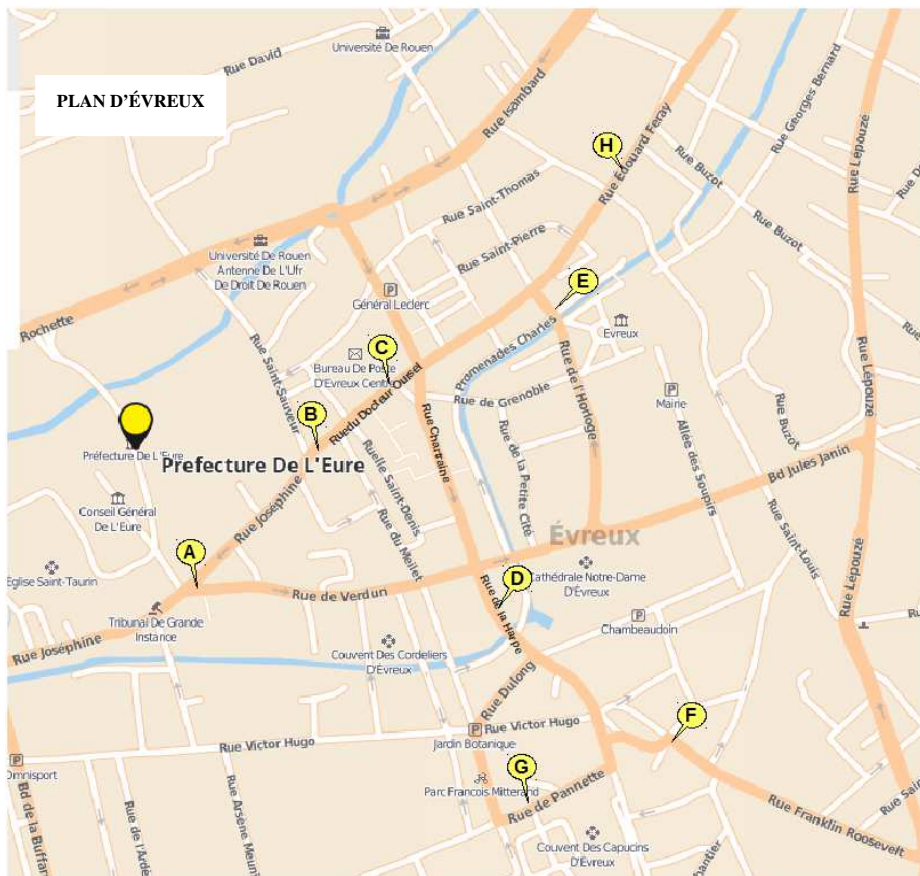

PRÉFECTURE DE L'EURE

Liste des bureaux de tabacs de la Ville d'Évreux assurant la vente de timbres fiscaux

BUREAUX DE TABAC DE LA VILLE D'ÉVREUX			
NOM	ADRESSE	distance depuis la PRÉFECTURE	REPÈRE SUR LE PLAN
LE CAFÉ DES TRIBUNAUX	29 rue Joséphine	220 m	A
LA CIVETTE	19 rue du Docteur Oursel	536 m	B
CADOCHIC	41 rue du Docteur Oursel	710 m	C
LE HAVANE	13 rue de la Harpe	741 m	D
LE BEFFROI	3, rue de l'Horloge	843 m	E
LE LONGCHAMP	4 rue Franklin Delano Roosevelt	876 m	F
LA CIVETTE	2 rue de Panette	885 m	G
LA CIVETTE	2 rue Edouard Feray	943 m	H
LE MIGNY	13 rue du Maréchal Joffre	1,2Km	
LE GAMBETTA	57 boulevard Gambetta	1,2 Km	
421	37 rue Buzot	1,3 Km	
LE SAINT MICHEL	1 rue de Saint michel	1,2 Km	
LE FLINT	20 rue de la Friche	2,3 Km	
LE PACIFIQUE	66 rue Jean Moulin	2,4 Km	
LE JEAN BART	24 rue Jean Bart	2,8 Km	
LA CIVETTE	50 Route de Saint andré	2,9 Km	
LA CIVETTE / LE PHÉNIX	2 rue Voltaire / Ccial La Madeleine	2,9 Km	
LA CIVETTE	26 rue de Fauville	3,4 Km	